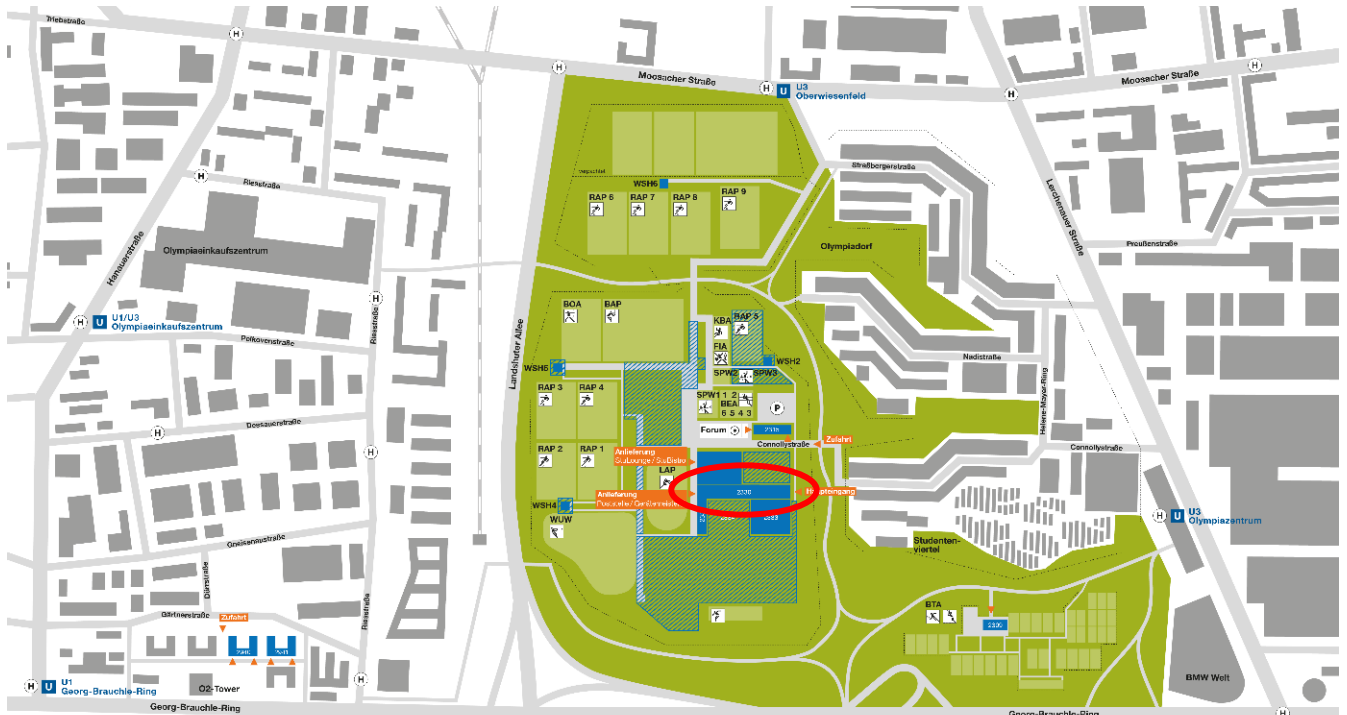

Anfahrt TUM Campus im Olympiapark (Connollystr. 32)

Anfahrt mit dem Auto

Mit dem PKW erreichen Sie uns **aus Norden über die A9**, Ausfahrt 76 M-Schwabing/München/A95/Mittlerer Ring West.

Folgen Sie der B2R (Petuelring) ca. 2 km und biegen Sie rechts, Höhe BMW Welt, auf die Lerchenauer Straße ab.

Nach ca. 600 m erreichen Sie auf der linken Seite den Helen-Meier-Ring. Die Straße verläuft nach 50m unterirdisch.

Nach gut 100 m macht der Helene-Meyer- Ring einen Rechtsknick. Dort folgt man aber halb-links der Connollystraße.

Diese führt schlangenartig nach 600 m wieder ins Freie, zur Zufahrt zur Fakultät für Sport- und Gesundheitswissenschaft sowie der Zentralen Hochschulsportanlage (ZHS).

Aus Richtung Stuttgart über die A8 bis zum AD 79 M.-Eschenried, dort wechseln auf die A99 Richtung Salzburg. Am AK 13 M.-Nord rechts abbiegen auf die A9 Richtung München.

Parkplätze

Parkplätze sind in ausreichender Zahl vorhanden. Nach der Schranke direkt rechts abbiegen.

TUM Campus im Olympiapark

Gebäude

- 2309 Beach- und Tennisanlage
- 2315 Präventionszentrum
- 2330 Sport- und
- 2334 Gesundheitswissenschaften
- 2350 Olympia-Schwimmhalle
- 2940 Campus C (Fakultät für Sport- und Gesundheitswissenschaften)
- 2941 Campus D (Fakultät für Sport- und Gesundheitswissenschaften)