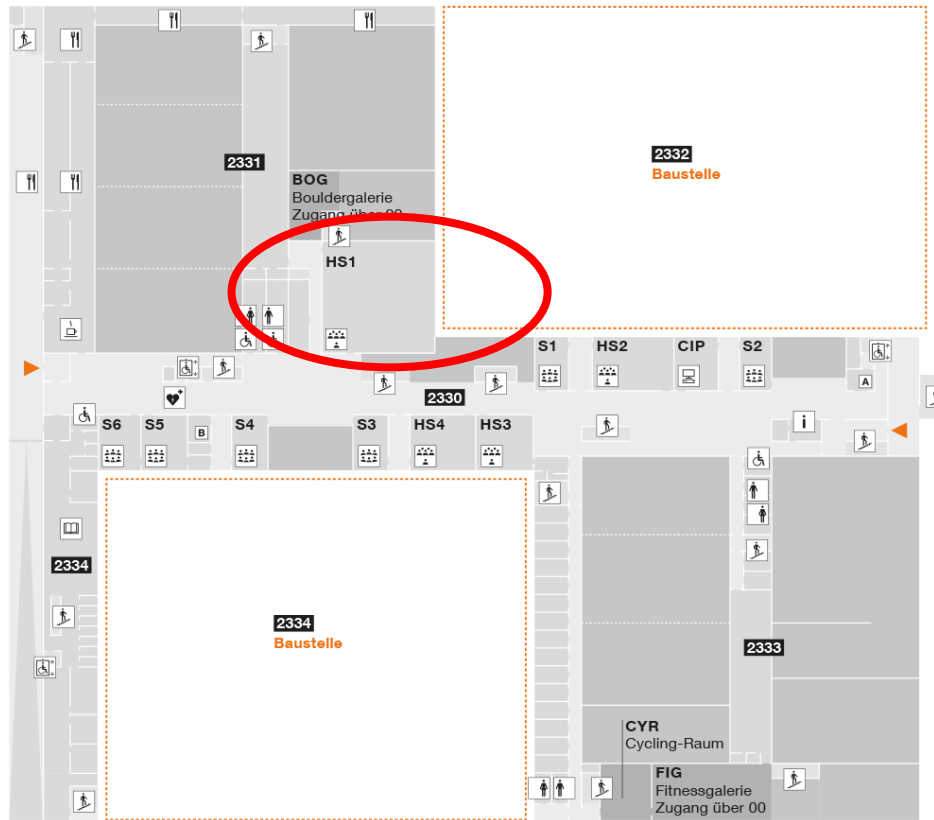

Zeichenerklärung

- Haltestelle
- U-Bahn
- Baustellenbereich
- Eingang/Zufahrt

edi und sepp

SPW 1
SPW 2
SPW 3

N
0 m
100 m

Raumbelegung

- A ZHS Card
- B Getränke-, Kaffee- und Snackautomat

Zeichenerklärung