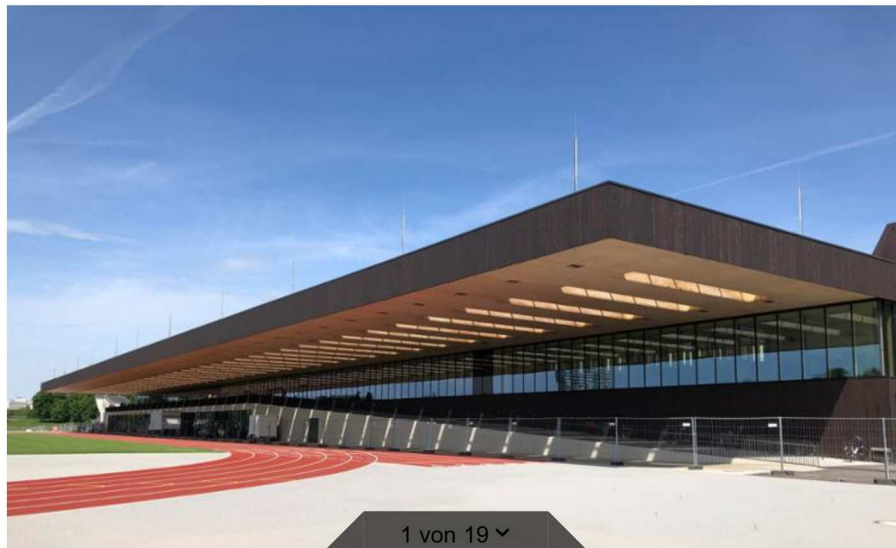

0

FACEBOOK

TWITTER

E-MAIL

Neuer Tempel des Sports

Neuer Sportcampus der TU München im Olympiapark eingeweiht: Die besten Bilder vom neuen Gelände

18.05.2022

AUTOR

1 von 19

Von Westen ist das Dach des neuen TUM-Sportcampus im Olympiapark zu sehen, das Architekt Much Untertrifaller als „umarmende Geste“ zwischen Innen- und Außensportanlagen sieht © dpa/Christian Kunz

Der neue Sportcampus der TUM wurde im Olympiapark eröffnet. Hallo zeigt die besten Bilder des neuen Geländes.

- Anzeige -

Rubriklistenbild: © dpa/Christian Kunz