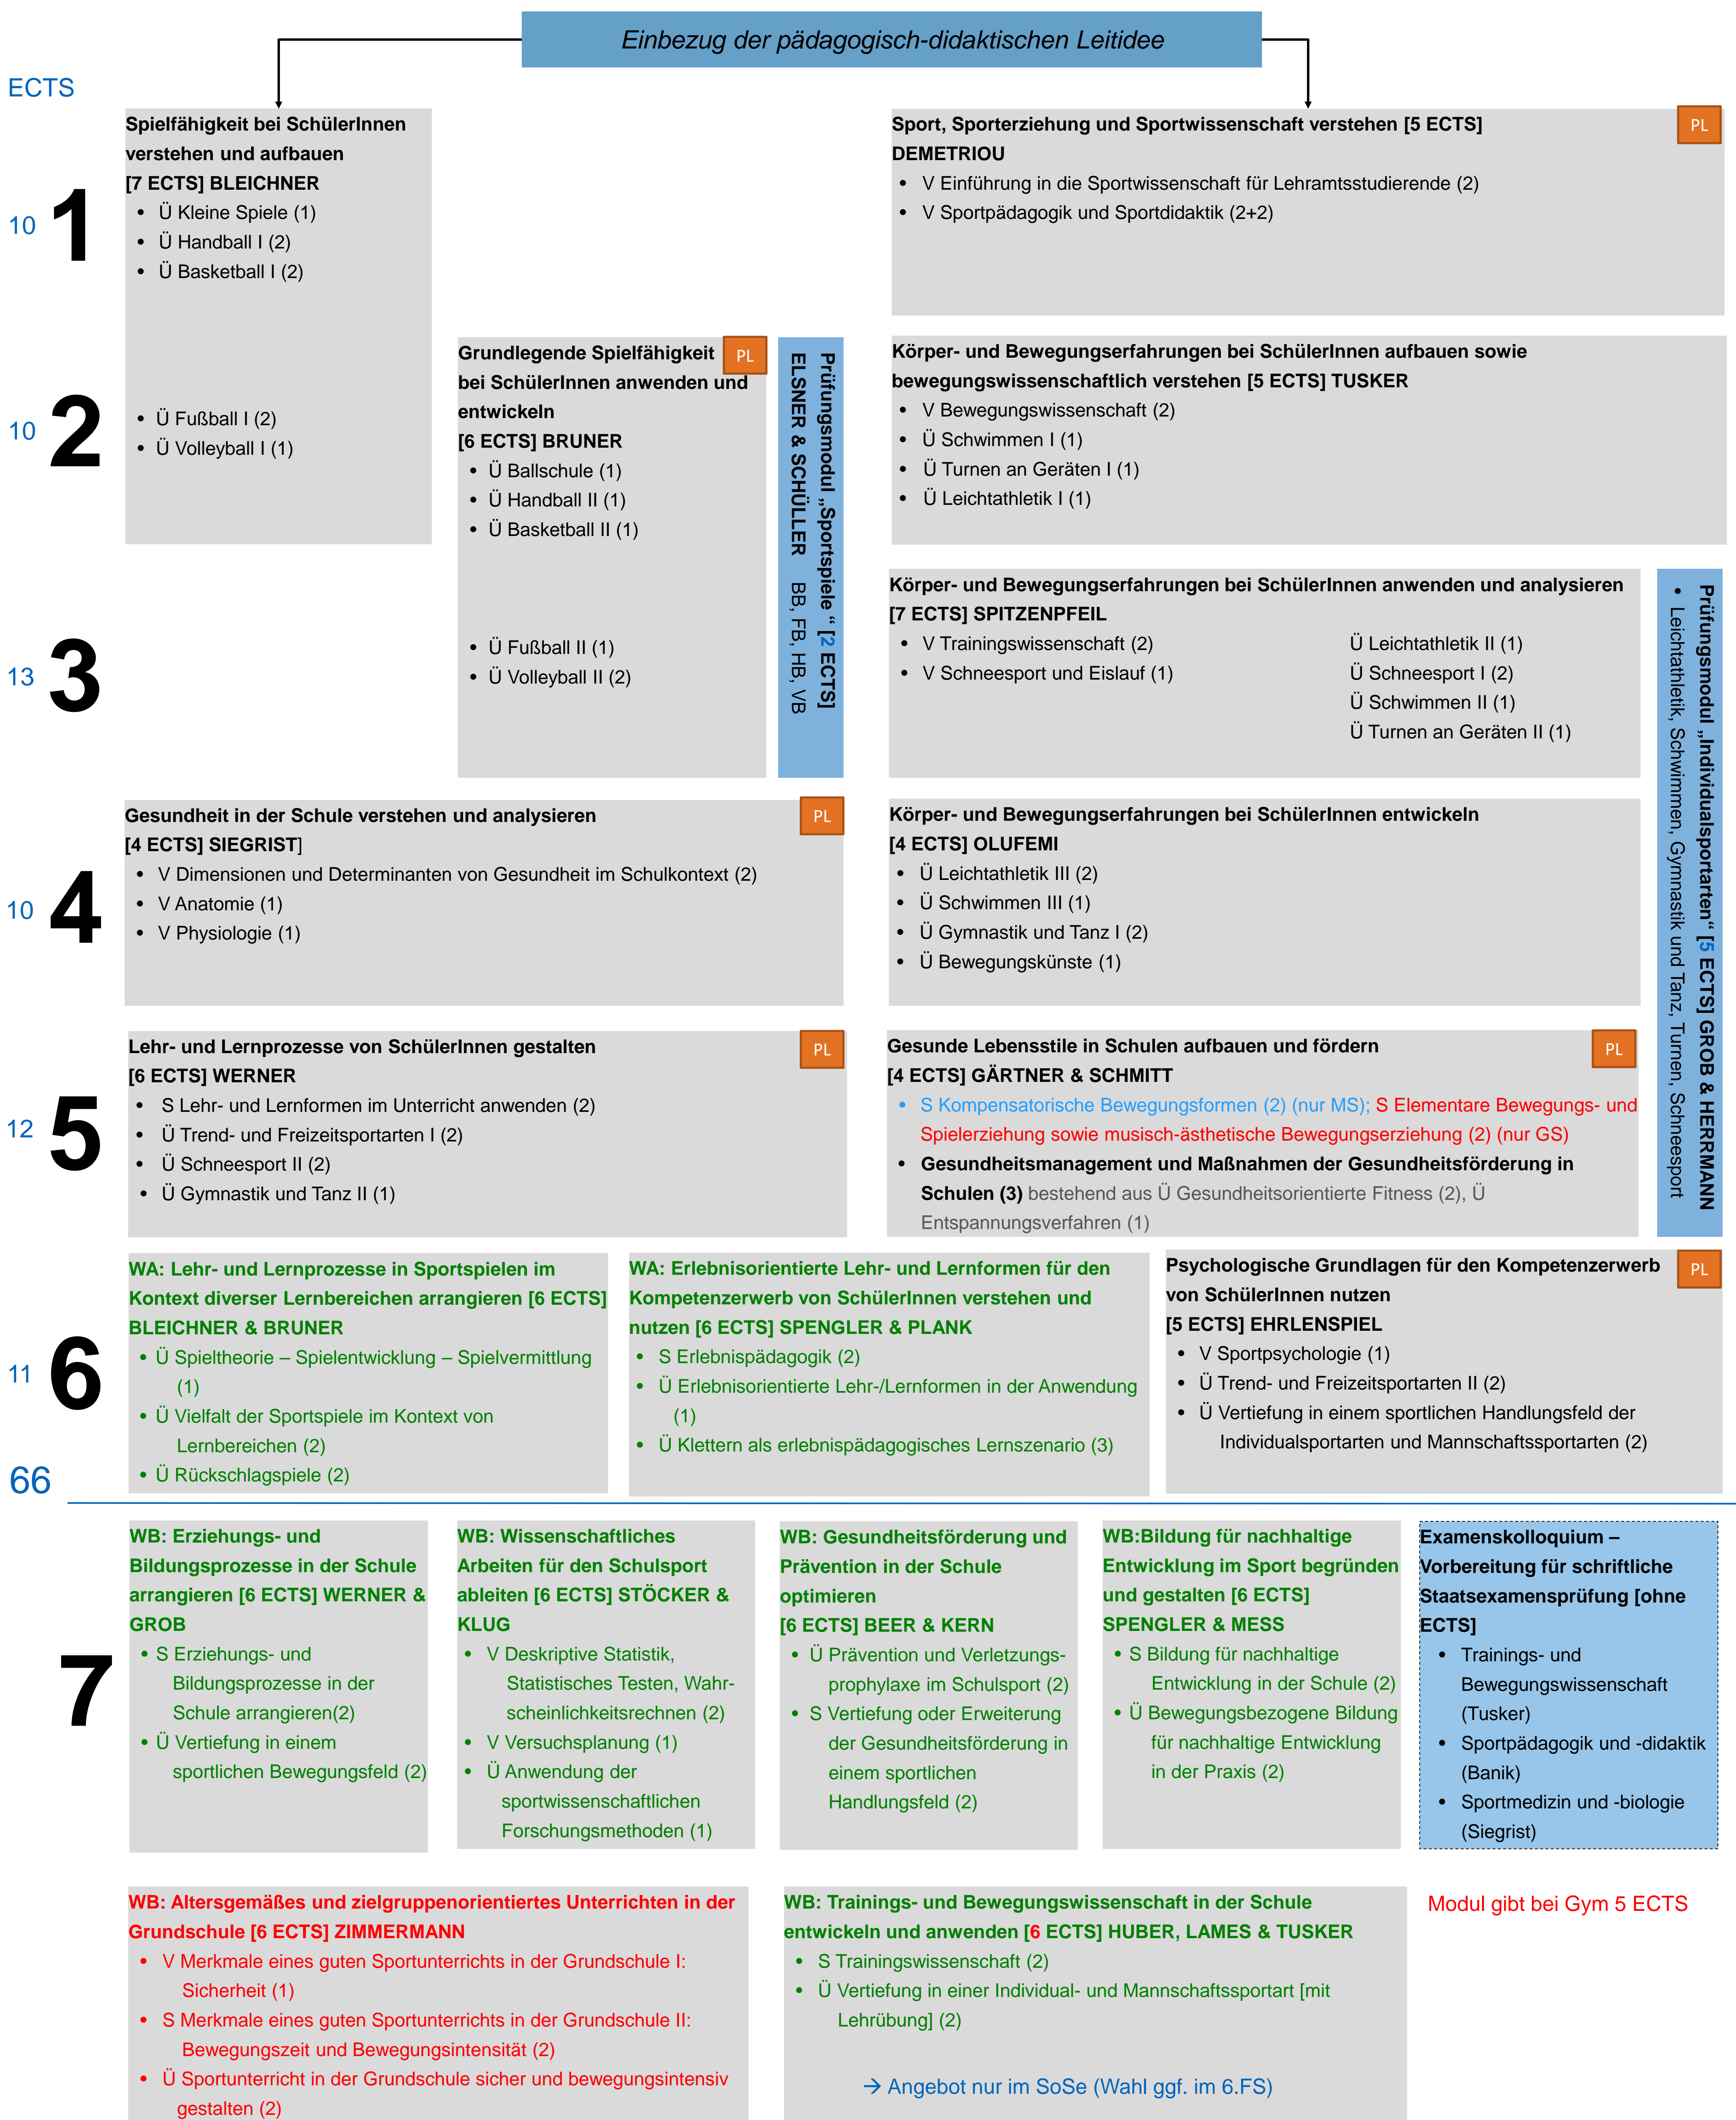

Unterrichtsfach Sport – bei den Veranstaltungen sind in Klammern die SWS angegeben; die grün gekennzeichneten Module sind Wahlmodule (im 6. Semester Wahl von 1 aus 2)

+6 ECTS im freien Bereich (ebenfalls aus WA oder WB erbringbar)